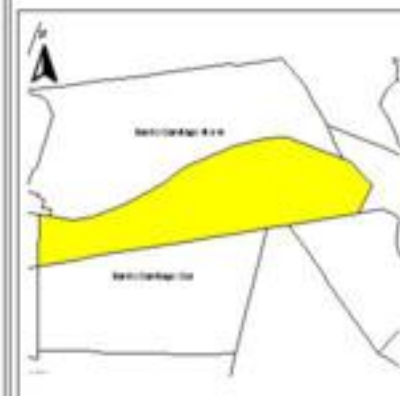

EVALUA DF
Consejo de Evaluación del
Desarrollo Social del
Distrito Federal

ÍNDICE DE DESARROLLO SOCIAL

Delegación: Tiáhuac
Colonia: Barrio Santiago Centro
Grado de desarrollo: Muy Bajo

Grado de Desarrollo Social

-  Muy bajo
-  Bajo
-  Medio
-  Alto
-  Sin dato

0.07 0 0.07 0.14 Kilómetros

Fuente: Elaboración propia con datos de Seduvi e INEGI